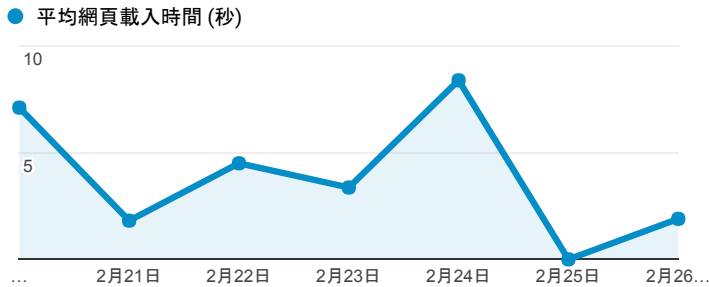

報表03_內容

2017年2月20日 - 2017年2月26日

所有使用者
100.00% 個工作階段

平均網頁載入時間 (秒)

平均網頁載入時間 (秒)和瀏覽量 (依網頁分組)

網頁	平均網頁載入時間 (秒)	瀏覽量
/index_detail_share.aspx?id=537C19E76E8126BF	6.15	146
/	3.85	1,990
/index_detail_share.cshhtml?id=2B329D3F059F6E8E	2.77	1
/index_detail.cshhtml?srv=3&category=50	2.52	6
/index_detail_share.cshhtml?id=FE34C2BBD5C8FA29	2.24	1
/index_detail_share.cshhtml?id=2D1F501D08E828FD	1.68	1
/index_detail.cshhtml?srv=3&category=23	1.13	20
/tkustudentlink.aspx	0.93	118
/index_detail_share.cshhtml?id=951A25D2898B78D2	0.84	1
?/license=	0.00	1

網頁載入平均需時 (秒) (依瀏覽器分組)

瀏覽器	平均網頁載入時間 (秒)
Android Webview	4.70
Chrome	3.79
Edge	3.06
Safari	2.29
Internet Explorer	2.16

瀏覽量(依網頁分組)

造訪和新造訪率 (依關鍵字分組)

關鍵字	工作階段	% 新工作階段
(not provided)	664	82.08%
(not set)	2	100.00%
在學校當幹部想要學到什麼	1	100.00%
帛琉實習心得	1	100.00%
威秀 工作經驗	1	100.00%
淡江大學買電影票	1	100.00%
淡江大學學習歷程	1	100.00%
電影院員工	1	100.00%