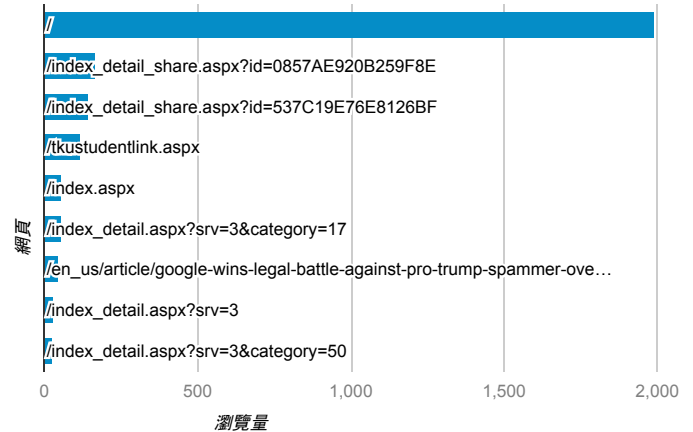

報表03_內容

2017年2月20日 - 2017年2月26日

所有使用者
100.00% 個工作階段

平均網頁載入時間 (秒)

平均網頁載入時間 (秒)和瀏覽量 (依網頁分組)

網頁	平均網頁載入時間 (秒)	瀏覽量
/index_detail_share.aspx?id=537C19E76E8126BF	6.15	146
/	3.85	1,990
/index_detail_share.cshhtml?id=2B329D3F059F6E8E	2.77	1
/index_detail.cshhtml?srv=3&category=50	2.52	6
/index_detail_share.cshhtml?id=FE34C2BBD5C8FA29	2.24	1
/index_detail_share.cshhtml?id=2D1F501D08E828FD	1.68	1
/index_detail.cshhtml?srv=3&category=23	1.13	20
/tkustudentlink.aspx	0.93	118
/index_detail_share.cshhtml?id=951A25D2898B78D2	0.84	1
?/license=	0.00	1

網頁載入平均需時 (秒) (依瀏覽器分組)

瀏覽器	平均網頁載入時間 (秒)
Android Webview	4.70
Chrome	3.79
Edge	3.06
Safari	2.29
Internet Explorer	2.16

瀏覽量(依網頁分組)

造訪和新造訪率 (依關鍵字分組)

關鍵字	工作階段	% 新工作階段
(not provided)	664	82.08%
(not set)	2	100.00%
在學校當幹部想要學到什麼	1	100.00%
帛琉實習心得	1	100.00%
威秀 工作經驗	1	100.00%
淡江大學買電影票	1	100.00%
淡江大學學習歷程	1	100.00%
電影院員工	1	100.00%